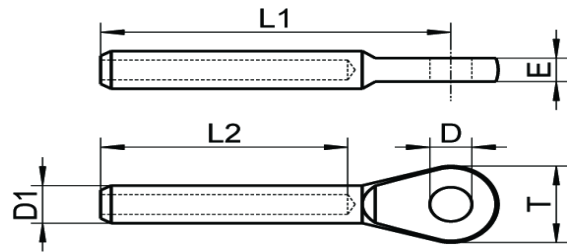

ART. 8317

Terminali a pressare con occhiello aisi 316 / A4

Swage eye terminal aisi 316 / A4

Codice Articolo Item Number	cavo (mm) wire rope (mm)	D1 (mm)	D (mm)	L1 (mm)	L2 (mm)	E (mm)	T (mm)	 Box	 Master carton	 Pallet
83170250004	2,5	5,5	5,5	50	30	3	13	10	400	16000
83170300004	3	6,5	6,5	55	36	4	14	10	400	16000
83170400004	4	7,5	8,5	65	39	6	18	10	400	16000
83170500004	5	9	10	80	50	7	22	5	200	8000
83170600004	6	12,5	12,5	94	62	8	28	5	150	6000
83170800004	8	16	14,5	120	85	10	32	5	50	2000
83171000004	10	18	16,4	142	90	12	35	5	50	/

Attenzione!!! Le caratteristiche tecniche sopra riportate, sono puramente indicative e possono subire variazioni da lotto a lotto, a seconda della produzione.

Pay attention!! The dimensions shown in the data sheets are subject to minimal variations (different production line batch).